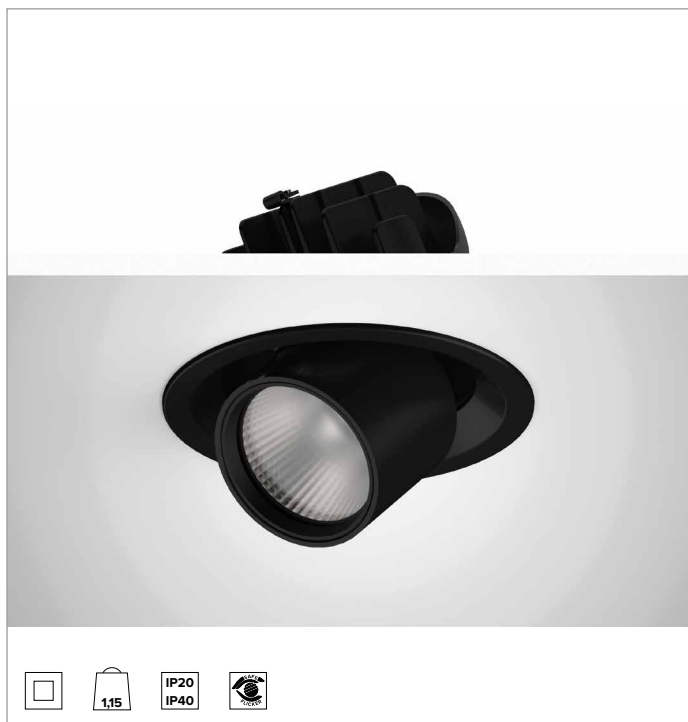

1T9194EL | CTEVO EXTRACTIBLE 162

Projecteur LED à encastrer orientable et amovible

	4000K	H(m)	D(m)	Emax(lx)		
	Ra90			57°		
Fixture Power	41W	1	1.09	4781		
Source Flux	5119lm	2	2.19	1195		
Fixture Flux	3988lm	3	3.28	531		
Efficacy	98lm/W	4	4.37	299		
TS1319	I _{max} =967cd/klm	I _{max}	4949cd	5	5.46	191

CCT nominale : 4000K

Durée utile (L80/B10) : >50000h tq +25°C

CARACTÉRISTIQUES DE L'ÉCLAIRAGE

WFL - optique de précision avec anneau cut-off en silicone noir. Réflecteur à facettes convexes en aluminium anodisé spéculaire et filtre holographique diffuseur. UGR<19 (EN 12464-1).

Corps et dissipateur en aluminium noir moulé sous pression. Système de rotation à friction sur charnière, corps de l'appareil inclinable de -25°/+75° et orientable à 355° avec système de pointage manuel. Version trim avec anneau intégré noir.